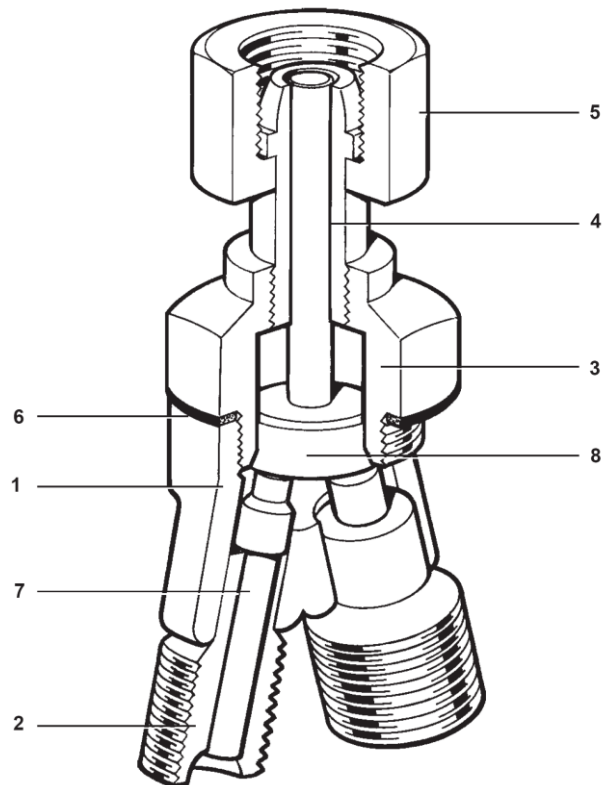

SA121 / SA1219 / SA122 / SA123 / SA128 Toebehoren voor temperatuurregelaars

Twin-adaptor

Laat toe 2-weg- en 3-wegregelkleppen te bedienen door twee onafhankelijke regelsystemen.

Constructie

Nr.	Omschrijving	Materiaal	
1	Huis	Messing	BS 2872 CZ 122
2	Aansluitnippel	Messing	BS 2874 CZ 121
3	Bovenstuk	Messing	BS 2874 CZ 121
4	Nippel	Messing	BS 2874 CZ 121
5	Aansluitmoer	Messing	BS 2874 CZ 121
6	Pakking	Loctite 620 – Groen	
7	Stoter	Messing	BS 2874 CZ 121
8	Plunjer	Messing	BS 2874 CZ 121

Afmetingen/gewicht (benaderend) in mm/kg.

A	B	Gewicht
108	60	0,72 kg

Manuele bediening

Deze handregelknop laat toe 2-weg- en 3-wegregelkleppen met de hand in te stellen hetzij rechtstreeks, hetzij naast de standaard thermostaat met behulp van de twin-adaptor.

De Spirax Sarco handregelknop kan geblokkeerd worden zodat de afstelling niet ontregeld kan worden door onbevoegden.

Constructie

Messing met plastic regelknop.

Afmetingen/gewicht (benaderend) in mm/kg

A	B	Gewicht
125	54	0,2 kg