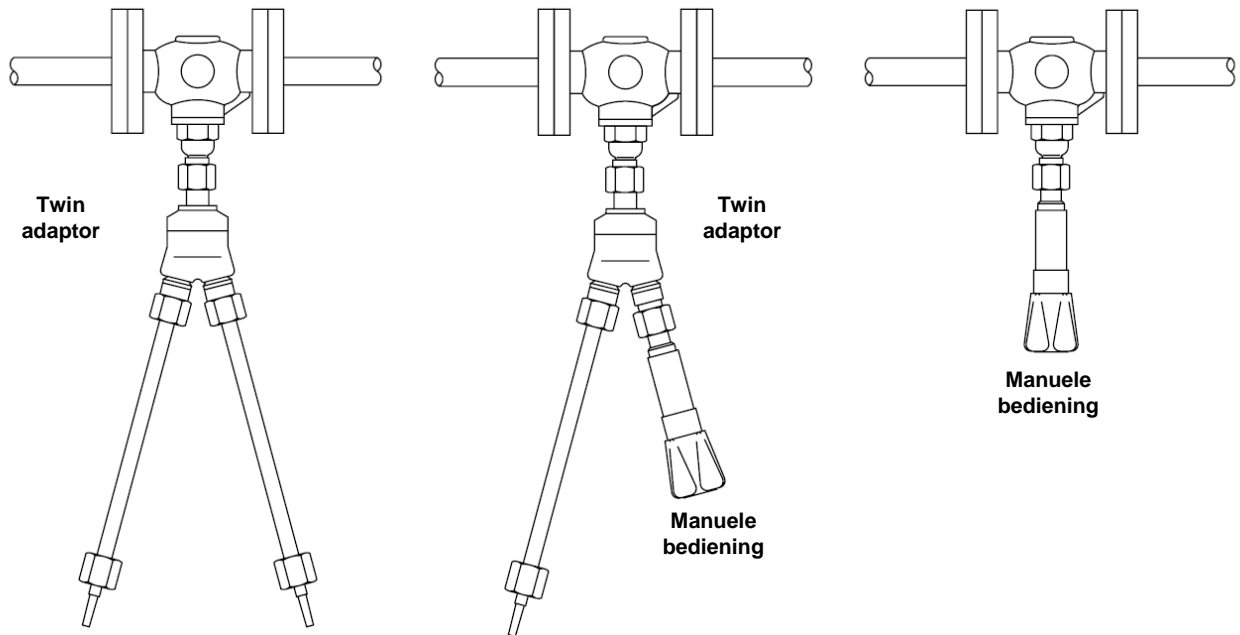

SA121 / SA1219 / SA122 / SA123 / SA128 Toebehoren voor temperatuurregelaars

Twin-adaptor

Laat toe 2-weg- en 3-wegregelkleppen te bedienen door twee onafhankelijke regelsystemen.

Constructie

Nr.	Omschrijving	Materiaal	
1	Huis	Messing	BS 2872 CZ 122
2	Aansluitnippel	Messing	BS 2874 CZ 121
3	Bovenstuk	Messing	BS 2874 CZ 121
4	Nippel	Messing	BS 2874 CZ 121
5	Aansluitmoer	Messing	BS 2874 CZ 121
6	Pakking	Loctite 620 – Groen	
7	Stoter	Messing	BS 2874 CZ 121
8	Plunjer	Messing	BS 2874 CZ 121

Afmetingen/gewicht (benaderend) in mm/kg.

A	B	Gewicht
108	60	0,72 kg

Manuele bediening

Deze handregelknop laat toe 2-weg- en 3-wegregelkleppen met de hand in te stellen hetzij rechtstreeks, hetzij naast de standaard thermostaat met behulp van de twin-adaptor.

De Spirax Sarco handregelknop kan geblokkeerd worden zodat de afstelling niet ontregeld kan worden door onbevoegden.

Constructie

Messing met plastic regelknop.

Afmetingen/gewicht (benaderend) in mm/kg

A	B	Gewicht
125	54	0,2 kg