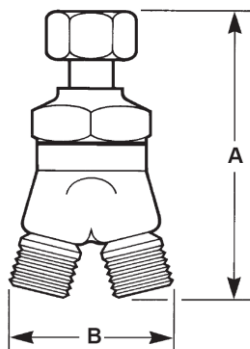

SA121 / SA1219 / SA122 / SA123 / SA128 Toebehoren voor temperatuurregelaars

Twin-adaptor

Laat toe 2-weg- en 3-wegregelkleppen te bedienen door twee onafhankelijke regelsystemen.

Constructie

Nr.	Omschrijving	Materiaal	
1	Huis	Messing	BS 2872 CZ 122
2	Aansluitnippel	Messing	BS 2874 CZ 121
3	Bovenstuk	Messing	BS 2874 CZ 121
4	Nippel	Messing	BS 2874 CZ 121
5	Aansluitmoer	Messing	BS 2874 CZ 121
6	Pakking	Loctite 620 – Groen	
7	Stoter	Messing	BS 2874 CZ 121
8	Plunjer	Messing	BS 2874 CZ 121

Afmetingen/gewicht (benaderend) in mm/kg.

A	B	Gewicht
108	60	0,72 kg

Manuele bediening

Deze handregelknop laat toe 2-weg- en 3-wegregelkleppen met de hand in te stellen hetzij rechtstreeks, hetzij naast de standaard thermostaat met behulp van de twin-adaptor.

De Spirax Sarco handregelknop kan geblokkeerd worden zodat de afstelling niet ontregeld kan worden door onbevoegden.

Constructie

Messing met plastic regelknop.

Afmetingen/gewicht (benaderend) in mm/kg

A	B	Gewicht
125	54	0,2 kg