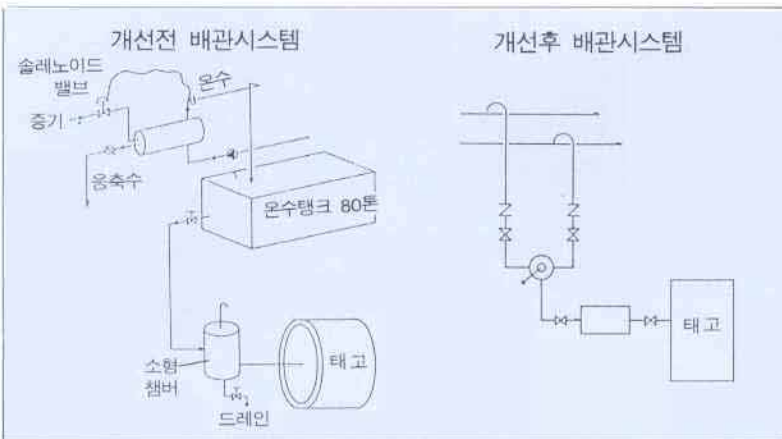

에너지절약사례⑩

피혁공장 온수공급시스템의 개선

(주)보성물산은 피혁가공공장으로 피혁가공처리를 위하여 다량의 온수를 공급하고 배취식으로 운전하는 태고라는 설비가 있다.

따라서 온수사용량은 순간적으로 피크부하가 걸리게 되므로 열교환기 설계시에도 평균중기 사용량의 개념보다는 피크부하를 고려한 설계로 설비비도 많이 들게되며 대량의 온수를 저장하기 위한 대형탱크도 설치되어 있어 이 탱크에서의 방열손실량 역시 항상 큰 것이 문제였다.

이의 개선을 위하여 증기와 냉수를 순간적으로 혼합하여 온수를 만들어 공급하는 스팀믹싱 밸브를 설치하고 증기배관과 냉수배관도 용량을 재검토하여 충분히 큰 구경으로 변경 설치하였다.

개선의 결과 원하는 량의 온수를 문제없이 공급하게 되었으며 결과적으로 대형 탱크와 열교환기가 필요없게 되어 방열손실이 전혀없이 에너지절약적이며 소음, 진동 등의 문제도 해결되었으며 동시에 2-3대의 태고에 온수를 공급시에 자주 발생하던 온수부족현상도 해결되어 전반적인 생산성도 향상되었으며 작업성도 향상되었다.

온수탱크 및 열교환기는 타용도로 전환하여 사용하였다.

아프터서비스사업부 운영

항상 고객결에 서서 활동하는 한국스파이렉스사코는 금번 보다 신속한 아프터서비스의 제공을 위하여 아프터서비스 사업부를 운영하고 있으며 특히 적극적으로 고객여러분께 서비스를 제공하기 위하여 지역적으로 부평공장과 거리가 먼 중부지방 지역을 근접 지원하기 위한 영남사업소와 중호남사업소를 각각 대구와 전주에 개설, 운영하고 있습니다.

고객 여러분의 많은 활용을 바랍니다.

■문의처

아프터서비스사업본부(부평공장) : (032) 93-0621

오세진

영남사업소(대구영업소) : (053) 755-0771

김영근

호남사업소(전주영업소) : (0652) 86-4626

이승식

기술영업부 인사이동 안내

기술영업부의 조직확대 등에 따라 지방영업소장 및 엔지니어의 자리이동이 있었다. 모든 분께 일일이 인사를 드리지 못한점 죄송하게 생각하며 지방영업소 관련 직원의 인사이동관계만 소개합니다.

부산영업소장 : 이대철(전 울산영업소장)

울산영업소장 : 김 규(전 본사기술영업 2부)

수원 영업소 : 정순필(전 창원영업소장)

기술영업지원부 : 박대영(전 수원영업소)

특별기획

고객과의 대화

증기시스템을 내 손으로 설계한다

고객편에서 고객여러분의 보다 깊은 대화와 기술적인 교류를 위하여 노력하고 있는 스팀피플은 금번부터 매년 1회씩 특별 기획으로 증기시스템과 관련된 문제를 함께 해결하여 보는 시간을 마련하였습니다.

아래에 제시하는 증기시스템의 문제점을 분석 검토하여 개선대책을 별첨된 양식에 기록, 스팀피플담당자 앞으로 회신하여 주시면 해설과 함께 평가를 하여 드리며 우수한 성적을 올리신분에게는 시상도 하여 드리겠습니다.

고객여러분의 많은 참여가 있으시기 바랍니다.

【응모요령】

1. 별첨된 양식에 답안을 작성하여 우송
2. 수. 신 : 한국스파이렉스사코(주) 기술영업지원부 스팀피플 담당자앞
3. 제출기일 : 1991년 7월 15일 도착분까지 유효
4. 응모는 개인별, 부서별로 할 수 있으며 부서직원이 함께 문제를 해결한 경우에는 관련된 모든 부서원의 이름을 기록하여 주십시오.

【시상내용】

1. 우수스팀엔지니어
  - (1) 90점 이상
  - (2) 스팀피플에 명단 수록하여 축하
  - (3) 우수스팀엔지니어 특별기념품 제공
2. 스팀엔지니어
  - (1) 80점 이상
  - (2) 스팀엔지니어 특별기념품 제공
  - (3) 스팀피플에 명단수록하여 축하

【문 제】

별첨양식 참조

세계제일의 에너지절약형 밸브

spirax
sarco

- 스팀트랩 • 감압밸브 • 가스장치 • 세퍼레이터
- 오그덴트랩 • 증기유량계 • 온도조절밸브
- 스트레너 • 후레쉬베셀 • 에어벤트 • 에어트랩
- 스파이로텍 • 사이트그라스 • 진공해소장치

한국스파이렉스사코(주)

본사: 서울 영등포구 여의도동 24-5 (쌍미빌딩4층) TEL: 784-5755 FAX: 784-5756
공장: 인천직할시 북구 삼산동 67 TEL: 93-0621

- 대구영업소 : 대구직할시 수성구 범어동 178-2 TEL: (053) 755-0771
- 광주영업소 : 광주직할시 서구 동성동 415-12 TEL: (062) 363-5473
- 부산영업소 : 부산직할시 동래구 연신4동 586-7 TEL: (051) 83-1181/2
- 울산영업소 : 경남 울산시 신정동 589-1 TEL: (052) 73-0596
- 인천영업소 : 인천직할시 남구 주안동 264-1234 TEL: (032) 865-4480

- 대전영업소 : 대전직할시 동구 성남동 508-77 TEL: (042) 621-4342
- 전주영업소 : 전북 전주시 서노곡동 968-94 TEL: (0652) 86-4626
- 창원영업소 : 경남 창원시 신월동 97-6 TEL: (0551) 85-1265
- 여수영업소 : 전남 여천시 신기동 12-9 TEL: (0662) 82-1208
- 수원영업소 : 경기도 수원시 권선구 인계동 600 TEL: (0331) 39-3680