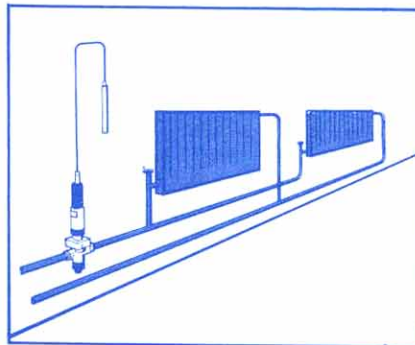

WATER BABY

스파이렉스 「워터 베이비」는 온수 난방 또는 냉방시스템의 온도조절 발브로 새로 개발된 제품입니다.

온도조정과 설치가 용이하고, 모양이 수려하고 소형으로서 간단한 특징을 가지면서도 그 용도가 광범위합니다.

온수 라디에타, 팬 코일 유니트, 컨 벡 타, 온수 파이프 코일, 온수 판넬, 덕트히타, 등에 주로 사용되며 나아가 소형열교환기, 오일예열기, 도금탱크에도 응용할 수 있습니다.

WATER BABY 「워터 베이비」에 관한 기술적 내용은 다음과 같으며, 응용에 관한 설계 및 자문을 환영합니다.

Controlling hot water storage calorifier

제품사양

사이즈 : 1/2", 3/4" 1"

재 질 : 발브몸체 : DZR Brass

내부부품 : 고무 및 스테인레스 스틸

파이프연결 : 나사식

사용범위 : 최고사용압력 : 10kg/cm² G

포켓은 별도 사용 가능함.

캐피라리관 : 표준길이는 2m이며 Range

30에 한해서 8m까지 가능함.

가 격 : 15~18만원

Controlling room temperature through radiators

Controlling hot water flow through a heater battery using a room air sensor

판매제품

한·영 합자 열관리제품 메이커
스파이렉스-사코 (주)