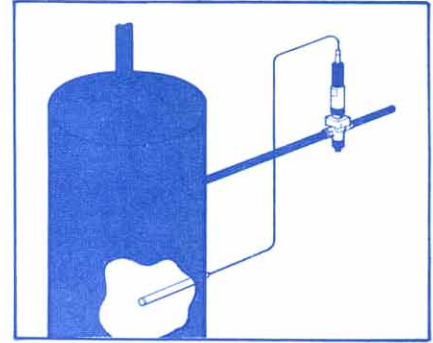

WATER BABY

스파이렉스 「워터 베이비」는 온수 난방 또는 냉방시스템의 온도조절 발브로 새로 개발된 제품입니다.

온도조정과 설치가 용이하고, 모양이 수려하고 소형으로서 간단한 특징을 가지면서도 그 용도가 광범위합니다.

온수 라디에타, 팬 코일 유니트, 컨 벡 타, 온수 파이프 코일, 온수 판넬, 덕트히타, 등에 주로 사용되며 나아가 소형열교환기, 오일예열기, 도금탱크에도 응용할 수 있습니다.

WATER BABY 「워터 베이비」에 관한 기술적 내용은 다음과 같으며, 응용에 관한 설계 및 자문을 환영합니다.

Controlling hot water storage calorifier

제품사양

사이즈 : 1/2", 3/4" 1"

재 질 : 발브몸체 : DZR Brass

내부부품 : 고무 및 스테인레스 스틸

파이프연결 : 나사식

사용범위 : 최고사용압력 : 10kg/cm² G