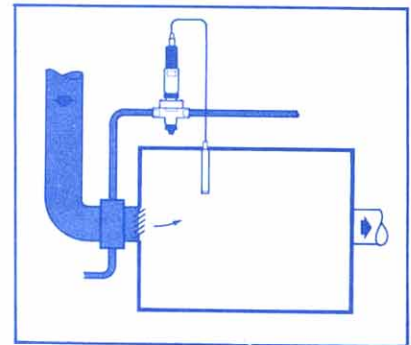

WATER BABY 「워터 베이비」에 관한 기술적 내용은 다음과 같으며, 응용에 관한 설계 및 자문을 환영합니다.

Controlling hot water storage calorifier

제품사양

사이즈 : 1/2", 3/4" 1"

재 질 : 발브몸체 : DZR Brass

내부부품 : 고무 및 스테인레스 스틸

파이프연결 : 나사식

사용범위 : 최고사용압력 : 10kg/cm² G

포켓은 별도 사용 가능함.

캐피라리관 : 표준길이는 2m이며 Range

30에 한해서 8m까지 가능함.

가 격 : 15~18만원

Controlling room temperature through radiators

Controlling hot water flow through a heater battery using a room air sensor

판매제품

한·영 합자 열관리제품 메이커
스파이렉스-사코 (주)