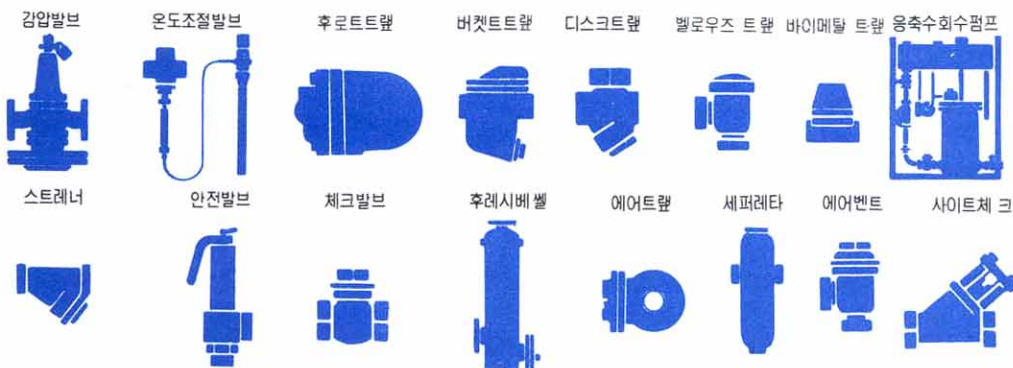

포켓은 별도 사용 가능함.

캐피라리관 : 표준길이는 2m이며 Range

30에 한해서 8m까지 가능함.

가 격 : 15~18만원

Controlling room temperature through radiators

Controlling hot water flow through a heater battery using a room air sensor

판매제품

한·영 합자 열관리제품 메이커
스파이렉스-사코 (주)