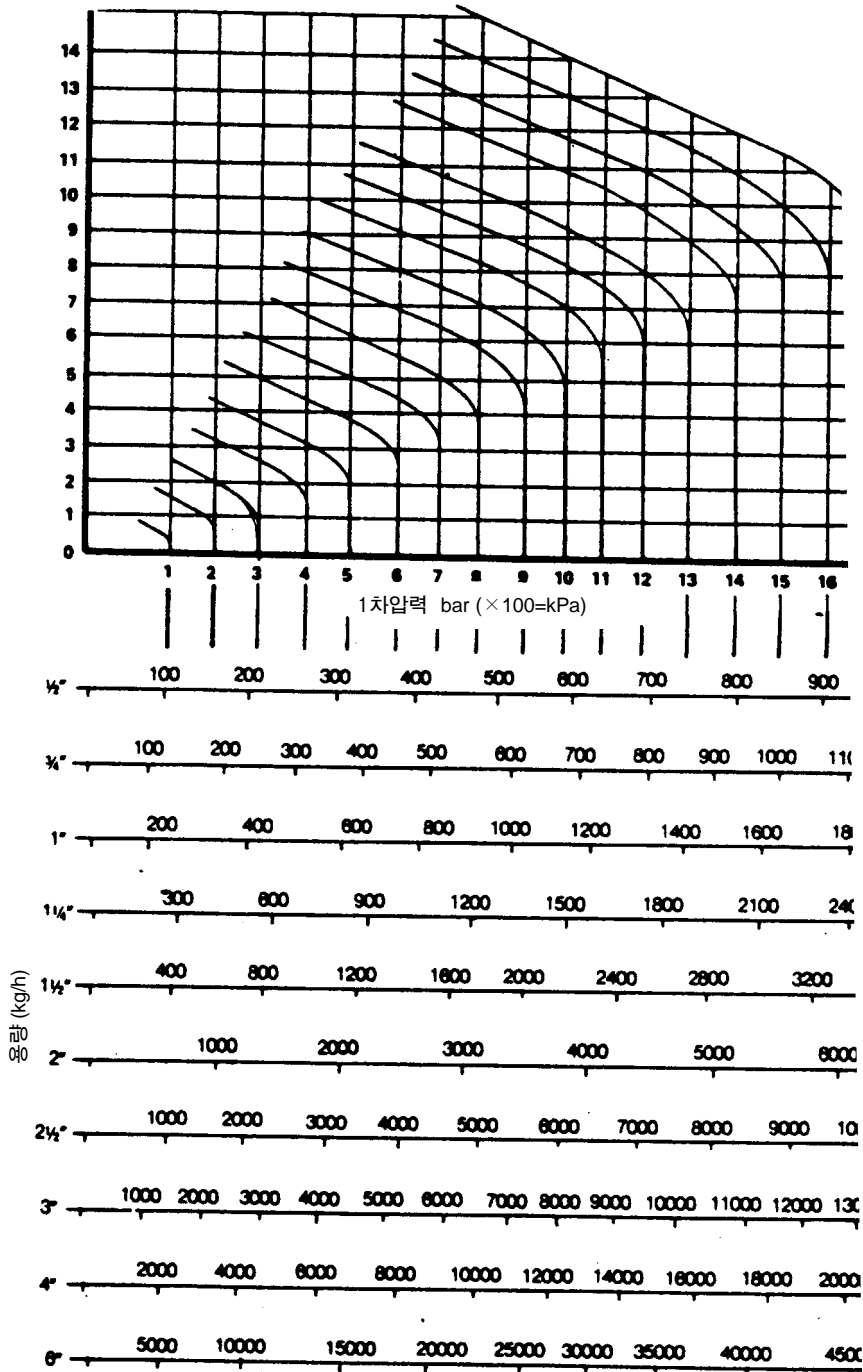

Cert. No. LRQ 0963008

ISO 9001

25P, 25BP 파이로트식 감압밸브

● 증기용

● CV값

구경	1/2"S	1/2"	3/4"	1"	1 1/4"	1 1/2"	2"	2 1/2"	3"	4"	6"
	1.16	3.48	6.5	10.5	14	20	35	56	74	115	260