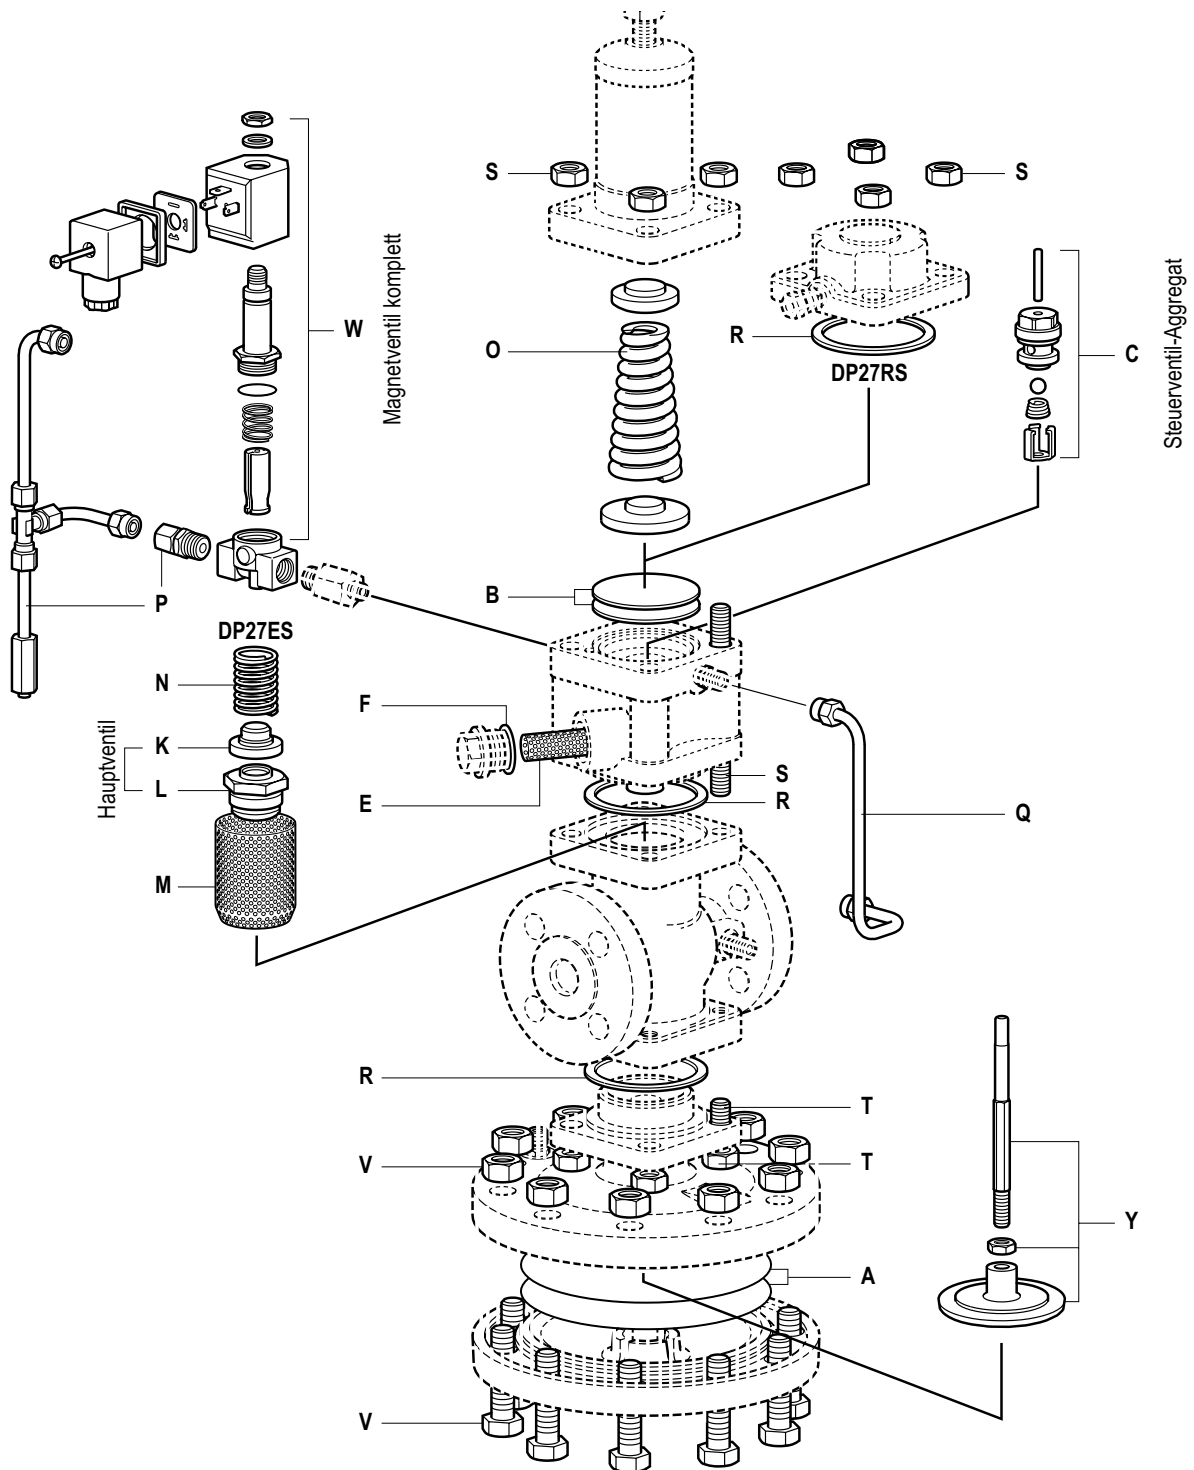

Druckregler DP27S, DP27SY, DP27ES, DP27GS, DP27RS Ersatzteile

Ersatzteile

Die erhältlichen Ersatzteile sind voll ausgezeichnet.

Ersatzteil

* Satz Hauptmembranen	(2 Stück)		A
* Satz Steuermembranen	(2 Stück)		B
* Steuerventil-Aggregat			C
* Steuerventil-Filterelement und Steuerventil-Dichtung	(jeweils 3 Stück)		E, F
Hauptventil			K, L
* Schutzsieb			M
* Hauptventil-Rückholfeder			N
Justierfeder	gelb silber	0,2 ... 3 bar 1 ... 17 bar	0
* Verbindungsleitung			P
* Steuerleitung			Q
* Satz Gehäusedichtung	(3 Stück)		R
Satz Stiftschrauben und Muttern für Steuerventilgehäuse	(je 4 Stück)		S
Satz Stiftschrauben und Muttern für Hauptventilgehäuse	(je 4 Stück)		T
Satz Stiftschrauben und Muttern für Membrankammer	(DN 15-32: je 10 Stück) (DN 15-32: je 12 Stück)		V
Ventilstange mit Druckplatte			Y
Magnetventil komplett	(nur DP27ES)		W

Satz Hauptersatzteile (empfohlener Satz für Wartung bestehend aus allen mit * gekennzeichneten Teilen).

Bei der Bestellung von Ersatzteilen bitte genaue Teilebezeichnung, Typ und Größe des Gerätes angeben.

Austauschbarkeit von Ersatzteilen

Die folgende Tabelle zeigt, welche Nennweiten gleiche Ersatzteile beinhalten. Alle Ersatzteile sind mit der DP27T austauschbar, mit + markierte Ersatzteile mit 37D** austauschbar.

Nennweite	***						
	15LC	15	20	25	32	40	50
Wartungssatz	f	f	a	b	c	d	e
+ Hauptmembran	a	a	a	b	b	c	c
Steuermembran	a	a	a	a	a	a	a
Steuerventil-Kammern	a	a	a	a	a	b	b
Steuerventil-Filterelement	a	a	a	a	a	a	a
Steuerventil-Dichtung	a	a	a	a	a	a	a
+ Hauptventil	a	b	c	d	e	f	g
+ Schmutzsieb	f	f	a	b	c	d	e
+ Hauptventil-Rückholfeder	a	a	a	b	b	c	c
Justierfeder	a	a	a	a	a	a	a
+ Verbindungsleitung	f	f	a	b	c	d	e
Steuerleitung	f	f	a	b	c	d	e
+ Gehäusedichtung	a	a	a	a	a	b	b
Stehbolzen und Muttern für Federgehäuse	a	a	a	a	a	b	b
+ Satz Gehäuseschrauben und Muttern	a	a	a	a	a	b	b
+ Schrauben und Muttern für Membrankammer	a	a	a	a	a	b	b
Ventilstange mit Druckplatte	a	a	a	b	b	c	c