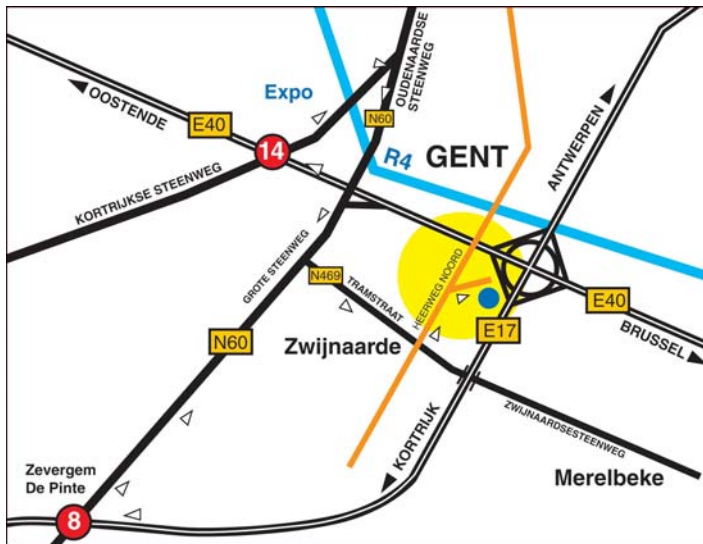

## ROUTE

### Vanaf E40

Afrit 14 richting Gent.  
Aan het rond punt de N60 (Oudenaardsesteenweg) richting Oudenaarde.  
Rij over de autostrade en vervolgens links N469 richting Merelbeke (Tramstraat).  
Ter hoogte van de verkeerslichten (molen) links (Heerweg Noord). 3<sup>de</sup> straat rechts, net voor de brug, (Klaartestraat).  
Volg «Industriepark».  
Spirax-Sarco nv bevindt zich op het einde links.

### Vanaf E17

Afrit 8 en neem op het einde van de afrit richting Gent. Ter hoogte van Zwijnaarde rechts de N469 richting Merelbeke (Tramstraat).  
Ter hoogte van de verkeerslichten (molen) links (Heerweg Noord). 3<sup>de</sup> straat rechts, net voor de brug, (Klaartestraat).  
Volg «Industriepark».  
Spirax-Sarco nv bevindt zich op het einde links.

### Per bus

Vanuit Gent bus 5 of bus 47 (Oudenaarde–Zwijnaarde).